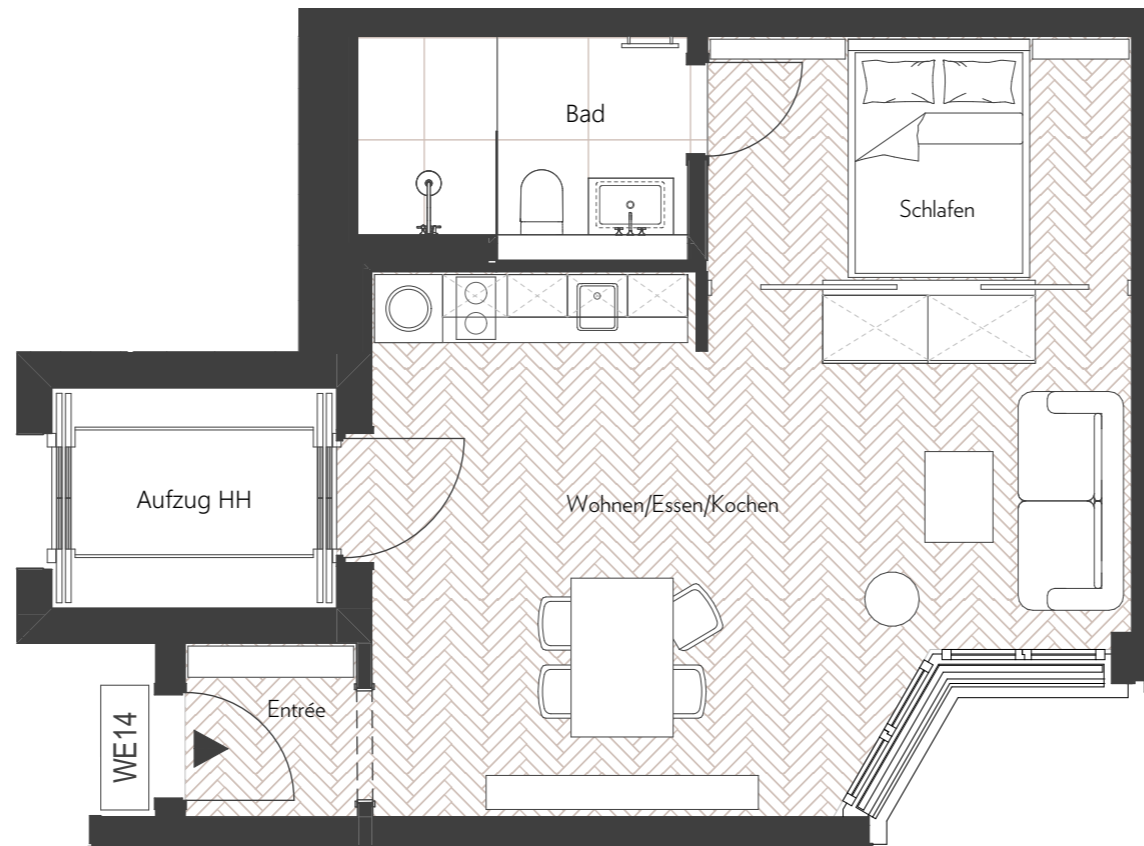

Céleste

Knesebeckstraße 10, 10623 Berlin

WE14

Gartenhaus | 2. Obergeschoss

2.OG / 1 Zimmer / 45 qm

- barrierefreie Wohnung -

Basisfläche gem. AB 44,44 qm

Entrée	2,32
Wohnen/Essen/Kochen	26,36
Schlafen	10,38
Bad	5,47
Summe:	44,53