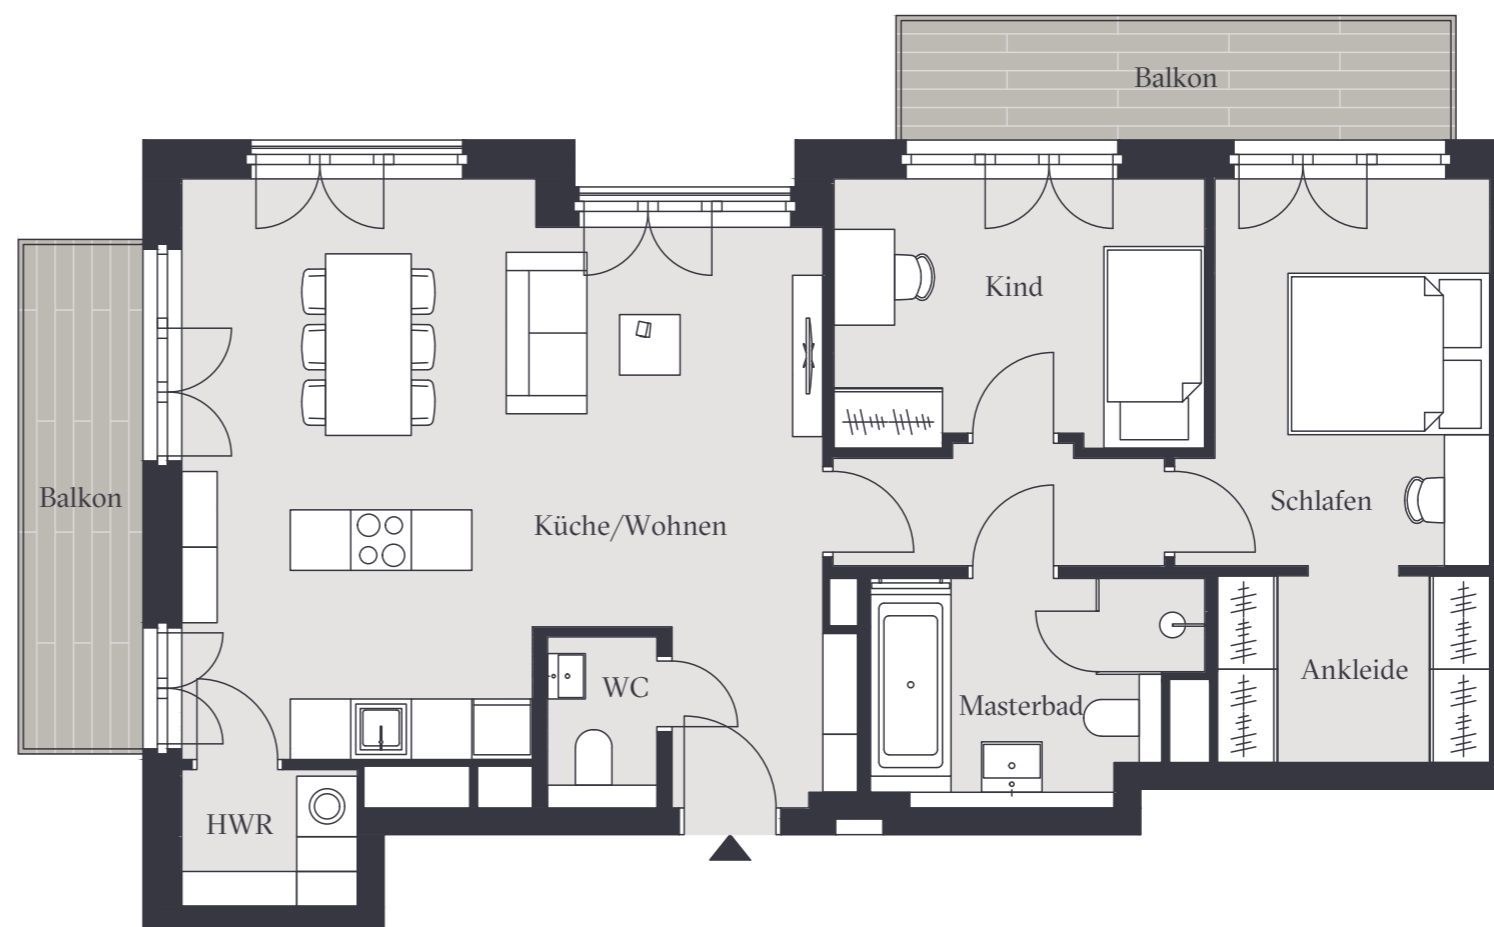

SIGNUM

## Wohnung WE 12

1. OG | 3 Zimmer | 83 qm

Basisfläche gem. AB	83,83
WC	1,83
Küche/Wohnen	35,82
HWR	2,35
Kind	9,97
Schlafen	10,91
Ankleide	5,08
Masterbad	6,67
Flur	3,67
Balkon (50%)	3,73
Balkon (50%)	3,37
<b>Summe</b>	<b>83,40</b>