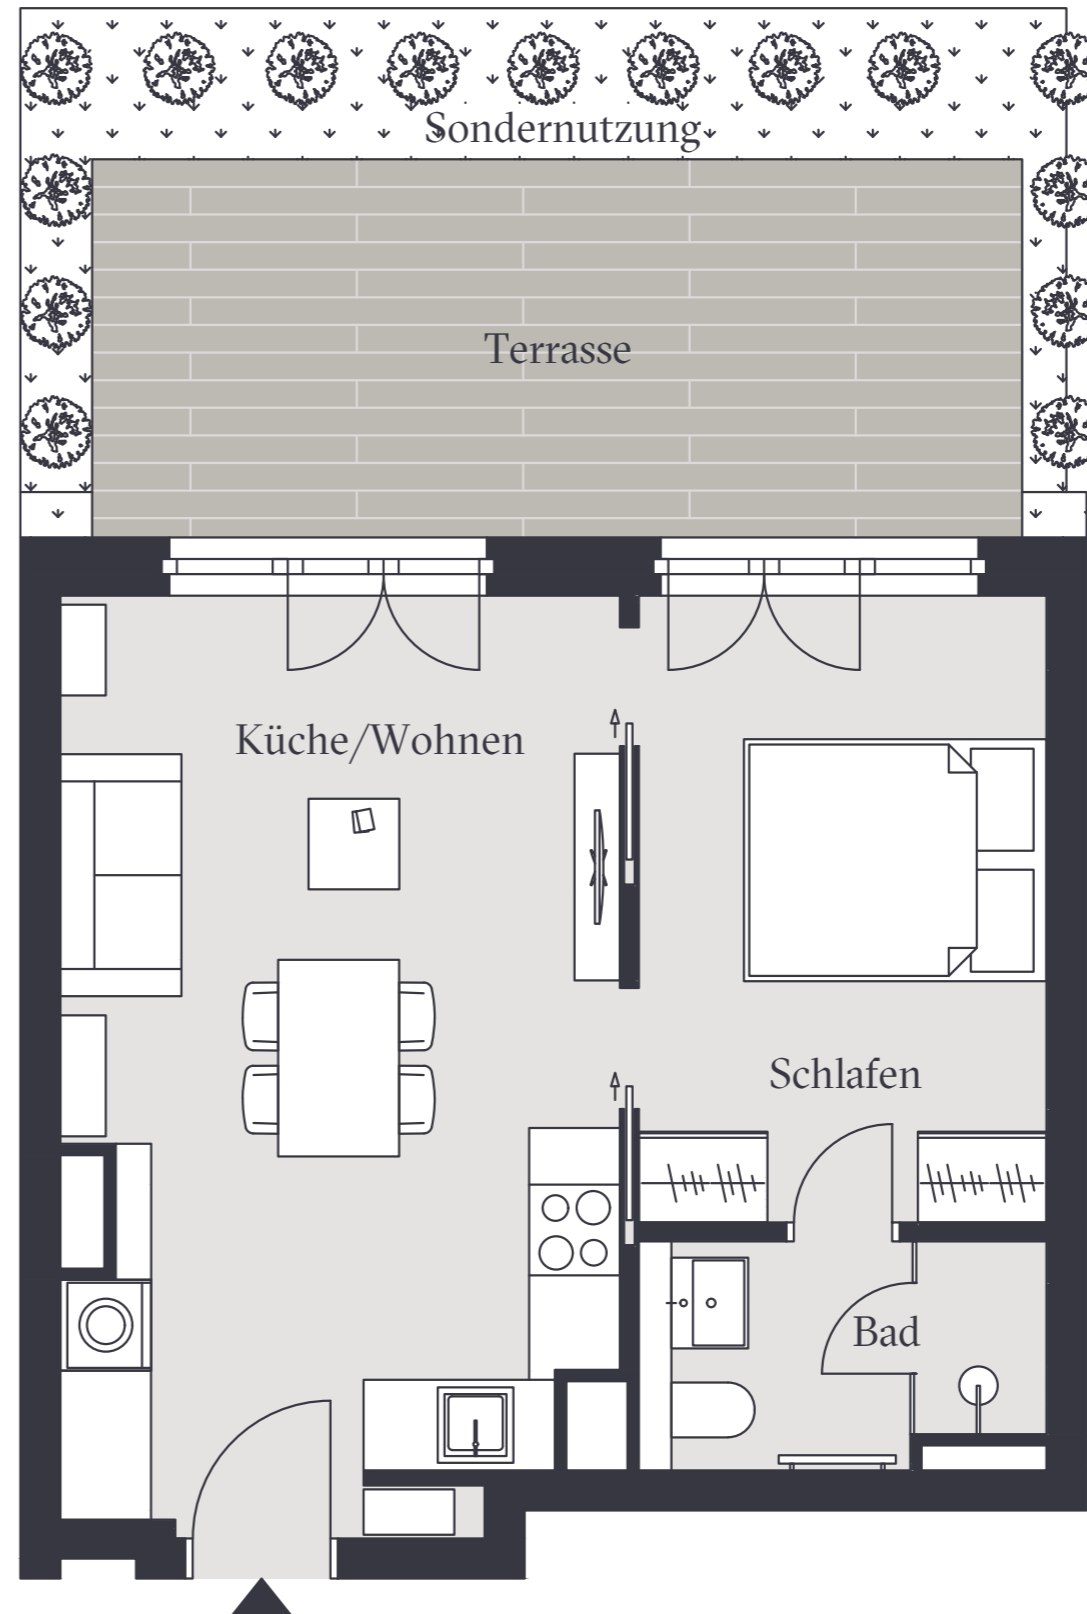

Wohnung WE 06

EG 1 | 2 Zimmer | 45 qm

Basisfläche gem. AB	45,64
Küche/Wohnen	22,10
Schlafen	11,25
Bad	3,84
Terrasse (50%)	8,07
Summe	45,26
Sondernutzung	9,27

0 1 2 3 4 5m