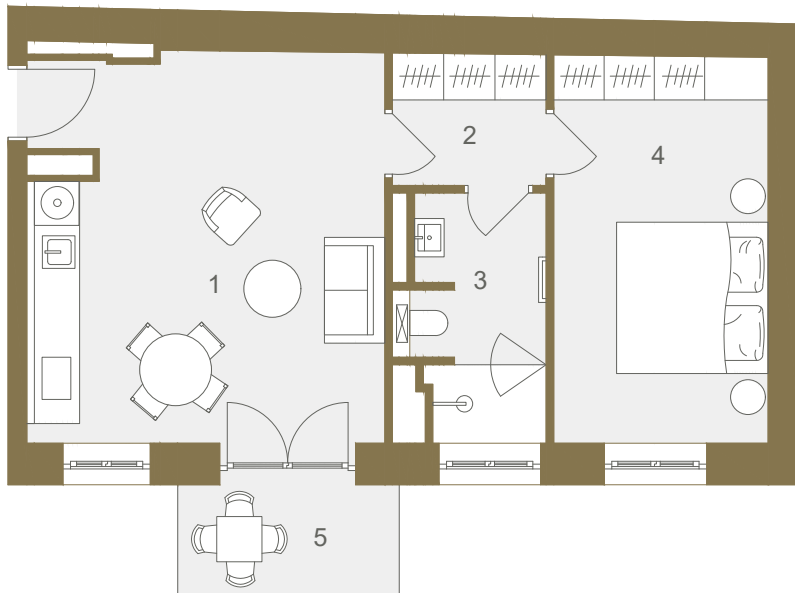

Wohnung 14

(0-14)

Erdgeschoss

EMSER STR. 39
10707 BERLIN-CHARLOTTENBURG- WILMERSDORF

1	Wohnen/Essen/Kochen	25,14 qm
2	Ankleide	3,63 qm
3	Bad	5,74 qm
4	Schlafen	14,39 qm
5	Balkon (50%)	2,26 qm
Gesamt		51,16 qm